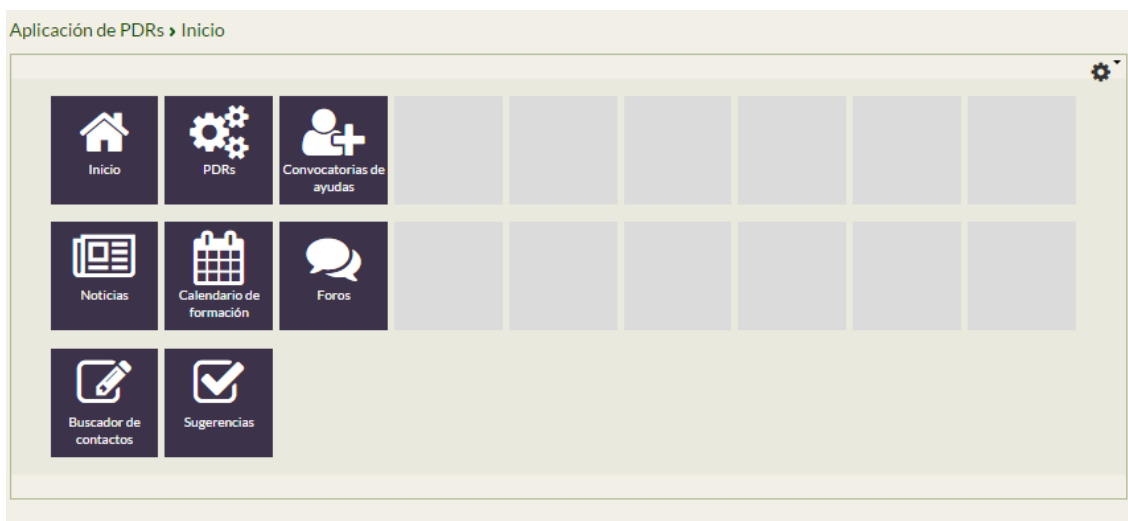

FEADER
Europa invierte en
las zonas rurales

APLICACIÓN PDRs

Acceso a través del apartado <http://www.redruralnacional.es/desarrollo-rural/programas-de-desarrollo-rural>

Las funciones de la aplicación de PDRs son las siguientes: